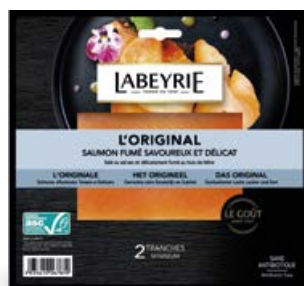

€ **2,49**
/kg

Filetto
di branzino
senza spine

€ **19,99**
/kg

SOLO PER I POSSESSORI DI FIDELITY CARD

**PUNTI
DOPPI**

Iceberg
MONDO NATURA
categoria 1ª gr 200
(€ 6,45 al kg)

Qualità e Convenienza
€ **1,29**
/pz

Salmone
gourmet
senza antibiotici
LABERYRIE
gr 75
(€ 79,87 al kg)

€ **5,99**
/pz

Mele Fuji
calibro 80/85 categoria 1ª

€ **1,79**
/kg

Salsa di gamberi
**CUCINA
NOSTRANA**
gr 150
(€ 12,60 al kg)

€ **1,89**
/pz